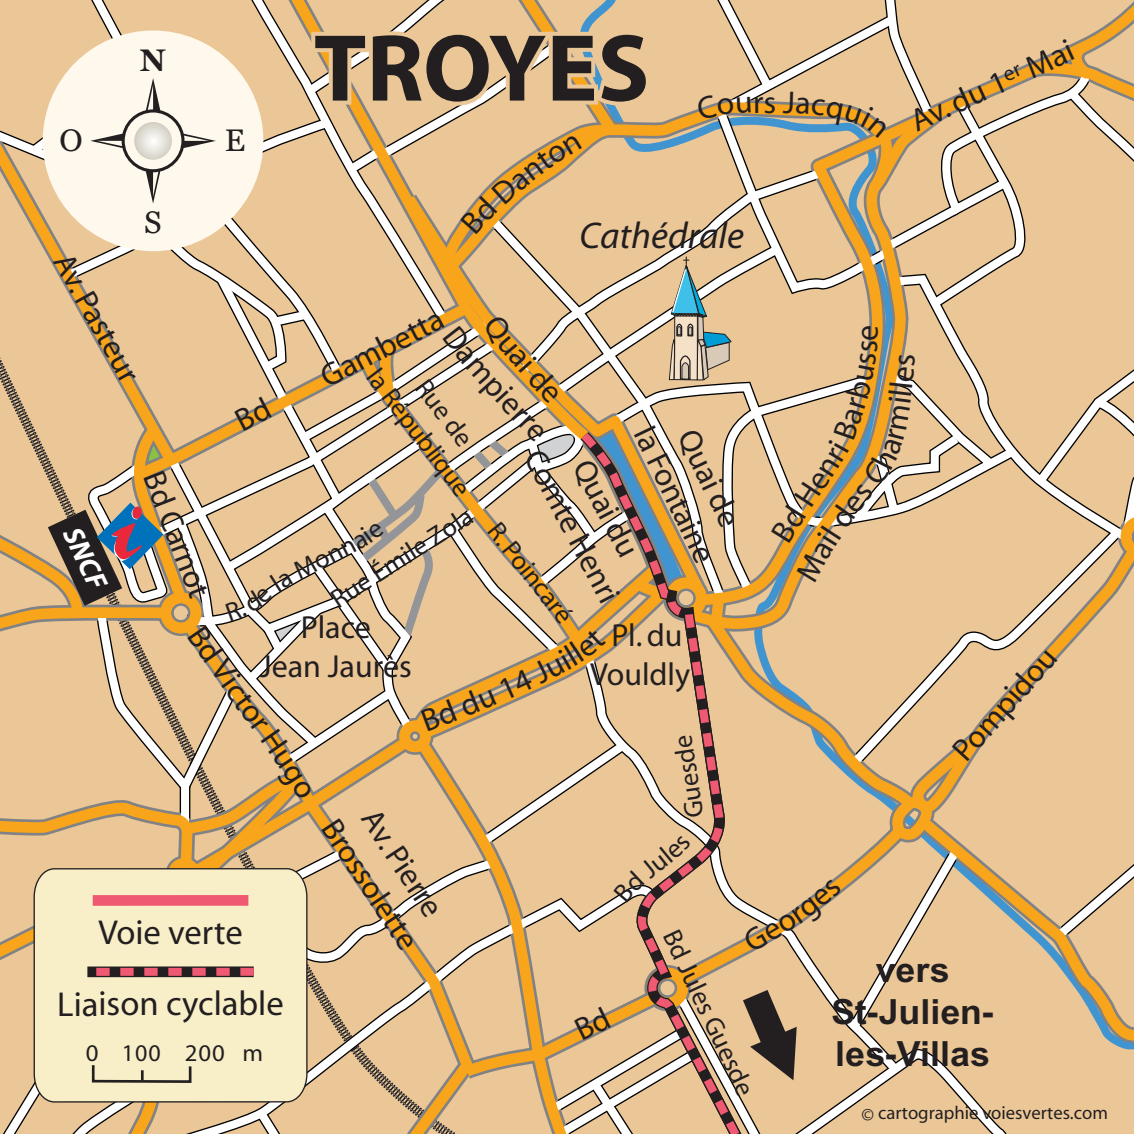

# TROYES

 Voie verte

 Liaison cyclable

0 100 200 m