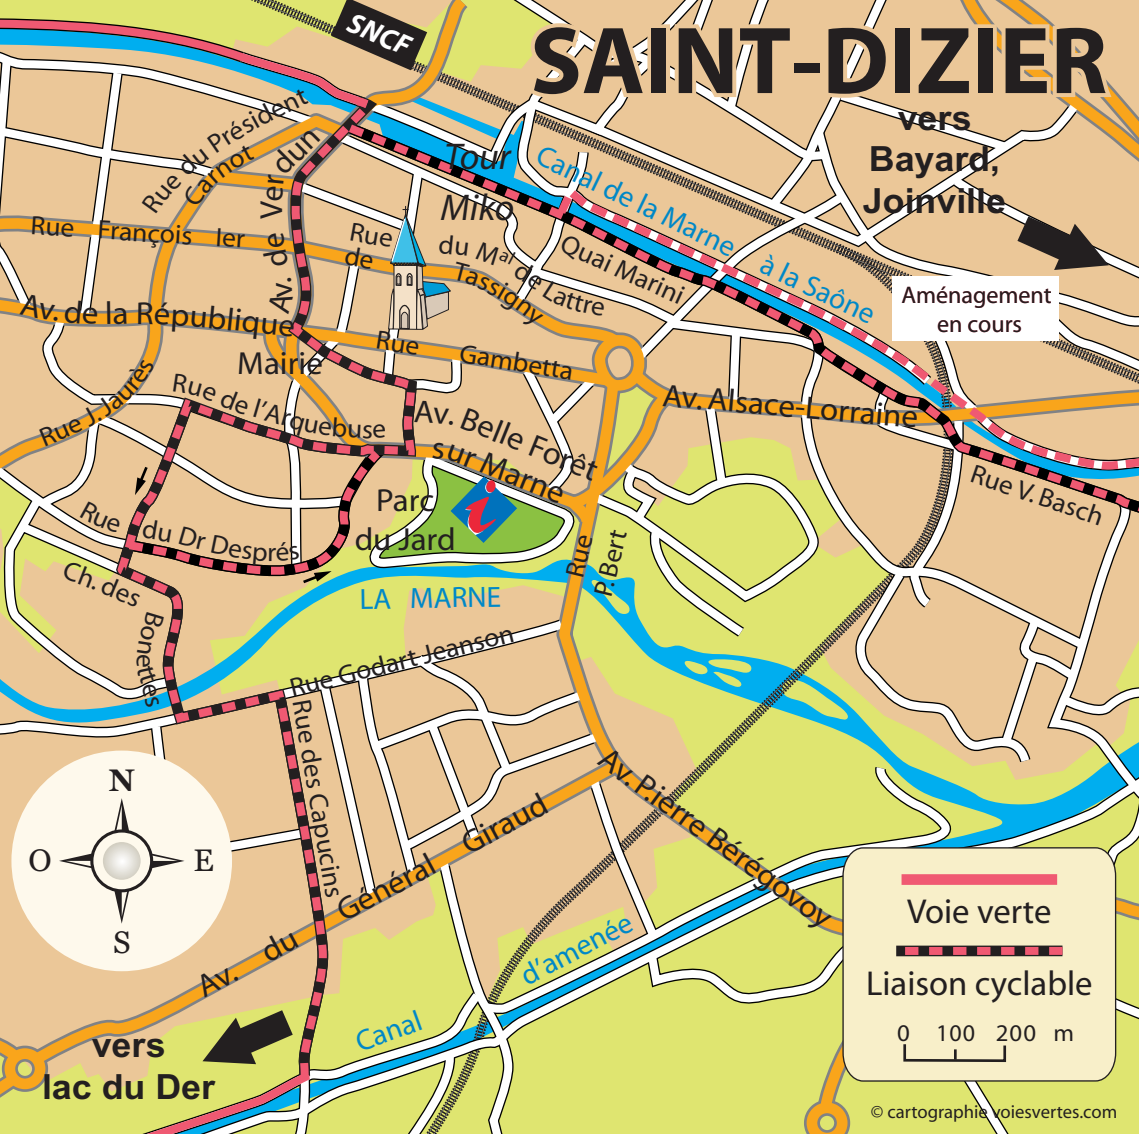

SAINT-DIZIER

Aménagement en cours

Voie verte

Liaison cyclable

0 100 200 m