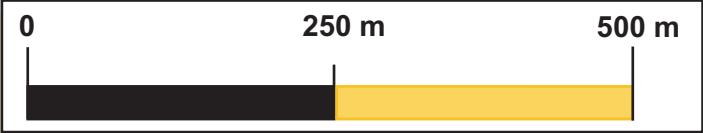

**ACCES
AVENUE VERTE**

Itinéraire cyclable conseillé

NEUFCHÂTEL-EN-BRAY CENTRE

Vers Dieppe

Vers Forges-les-Eaux