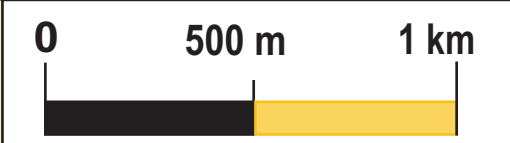

MAURON

SAINT-LERY

Itinéraire cyclable conseillé

**ACCES
VOIE VERTE**

Vers Ploërmel

FIN PROVISoire
VOIE VERTE