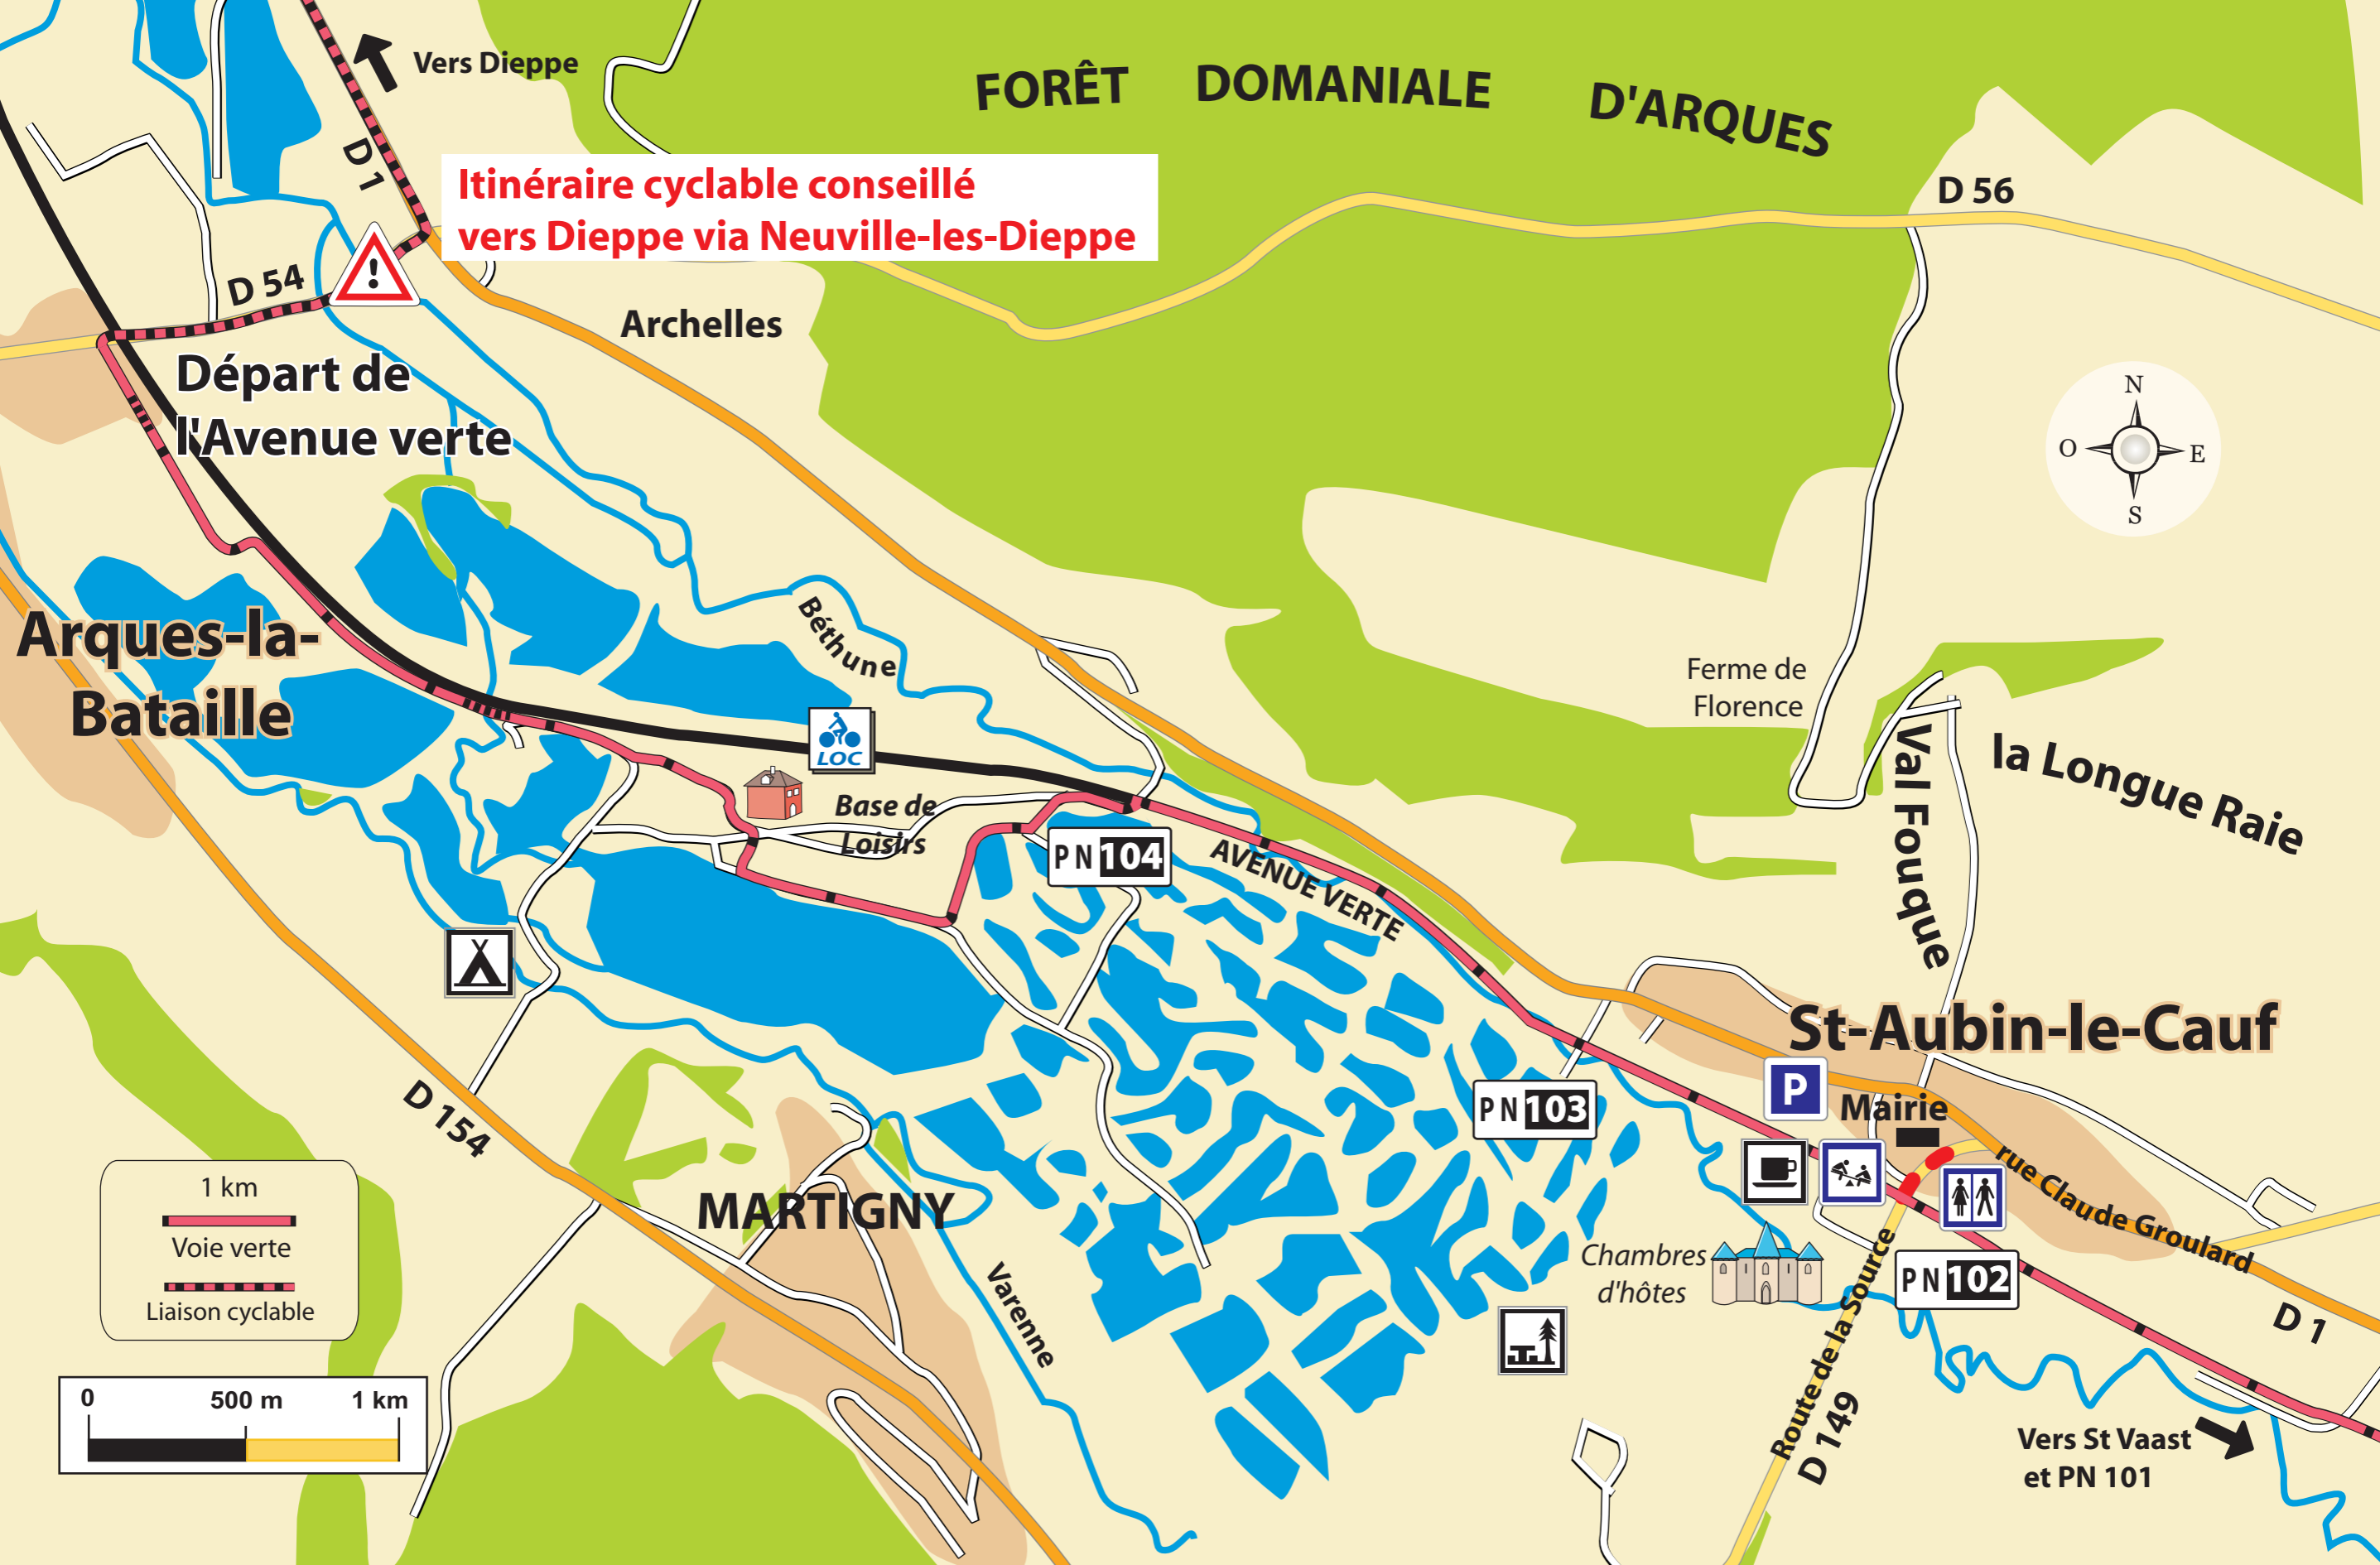

**Itinéraire cyclable conseillé
vers Dieppe via Neuville-les-Dieppe**

Départ de
l'Avenue verte

Arques-la-
Bataille

FORÊT DOMANIALE
D'ARQUES

Archelles

D 56

Béthune

Ferme de
Florence

Base de
Loisirs

PN104

AVENUE VERTE

Val Fouque

la Longue Raie

St-Aubin-le-Cauf

D 154

MARTIGNY

Route de la Source
D 149

Vers St Vaast
et PN 101

1 km
Voie verte
Liaison cyclable