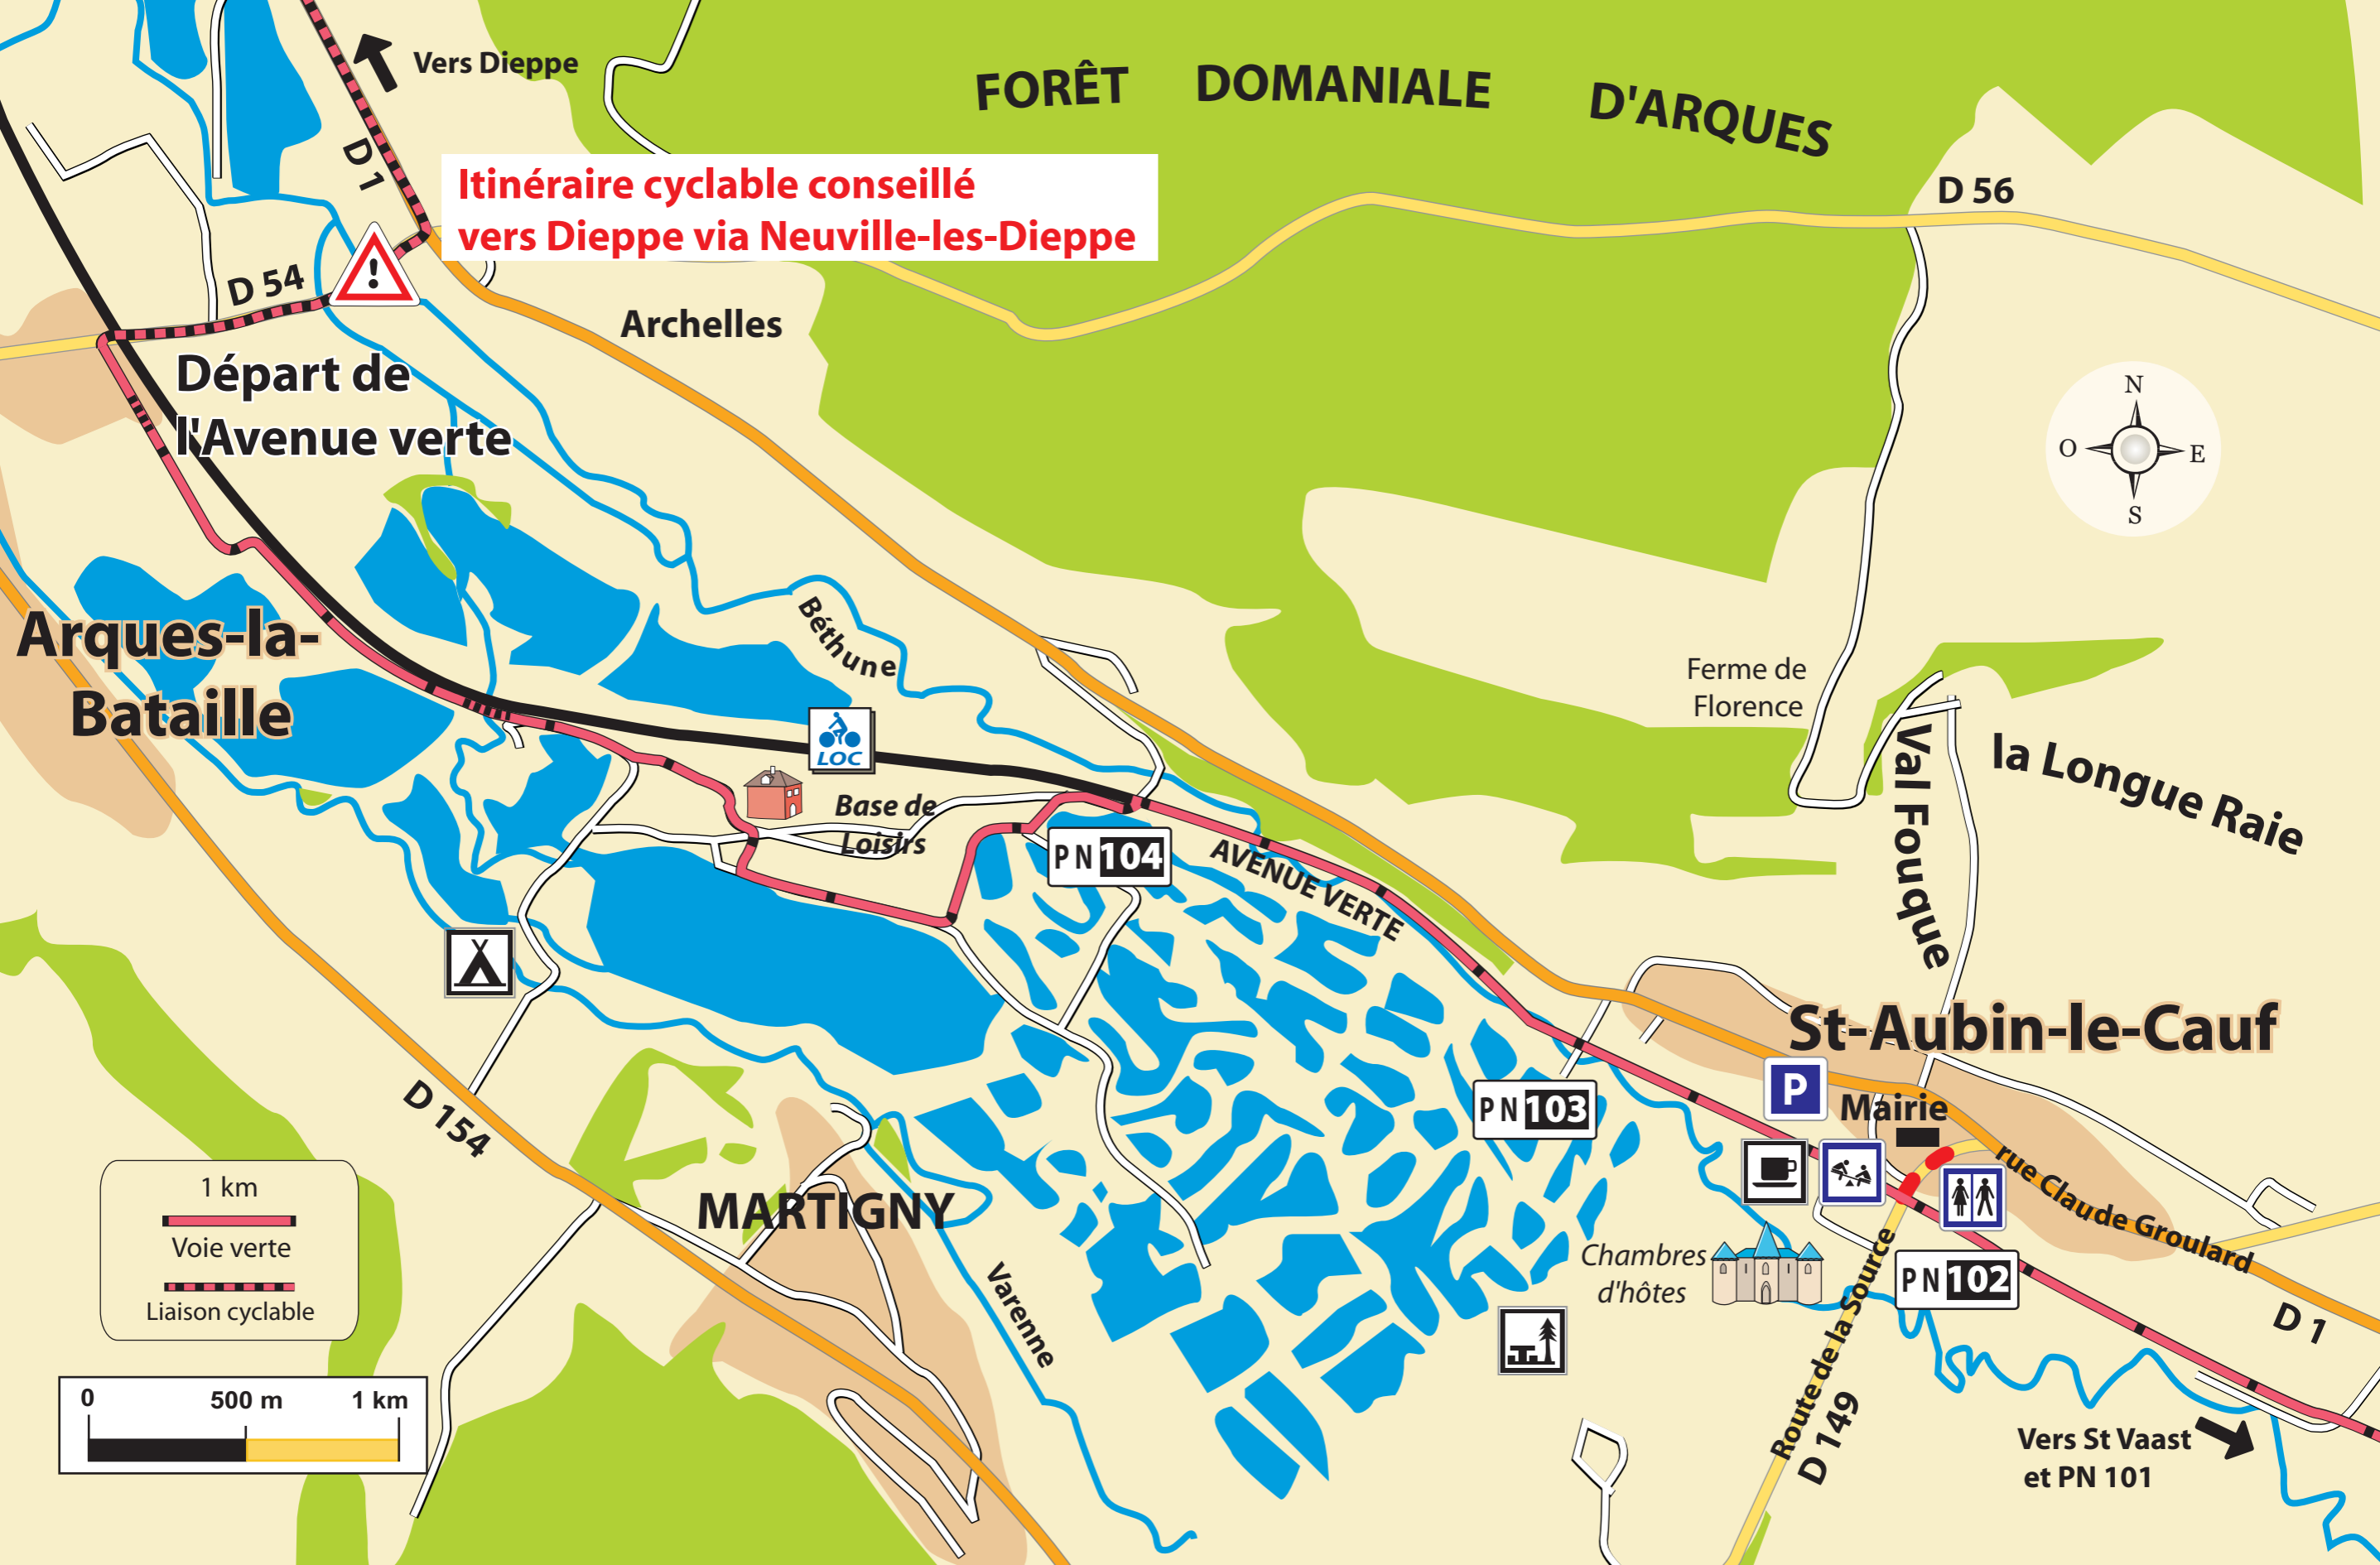

**Itinéraire cyclable conseillé
vers Dieppe via Neuville-les-Dieppe**

Départ de
l'Avenue verte

Arques-la-
Bataille

FORÊT DOMANIALE
D'ARQUES

Archelles

D 56

Bèthune

Ferme de
Florence

Base de
Loisirs

PN104

AVENUE VERTE

Val Fouque

la Longue Raie

St-Aubin-le-Cauf

D 154

MARTIGNY

Varenne

PN103

Mairie

Chambres
d'hôtes

PN102

rue Claude Groulard

D 1

Vers St Vaast
et PN 101

1 km
Voie verte
Liaison cyclable